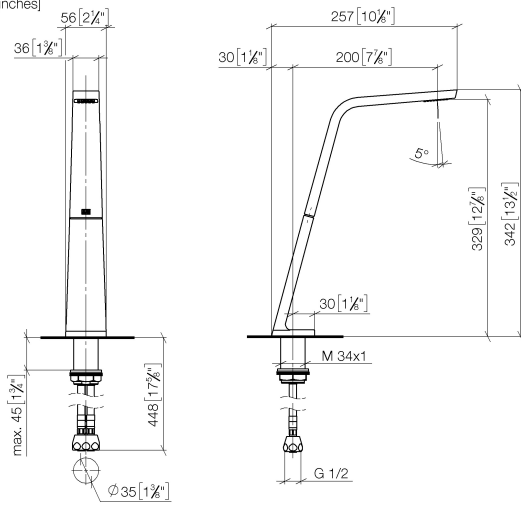

**CL.1 Bec déverseur pour lavabo, montage sur gorge sans garniture
d'écoulement - Dark Chrome**

CL.1

13 717 705

- saillie 200 mm
- bec déverseur fixe
- forme de jet rectangulaire avec 40 jets individuels
- hauteur de robinetterie 343 mm
- hauteur jusqu'au mousseur 329 mm
- diamètre de percement 35 mm
- débit maxi. 4 l/min
- raccord 1/2"
- 2x flexible de pression M 10 x 1 vissé, étanchéité contrôlée
- sans plomb
- Ce produit contribue au respect des exigences des systèmes d'évaluation des bâtiments écologiques, par exemple LEED®, BREEAM®, DGNB

CL.1 Bec déverseur pour lavabo, montage sur gorge sans garniture d'écoulement - Dark Chrome

CL.1

13 717 705
mm [inches]

Diagramme de débit

Certificats

GDV_0400279. IAPMO_N-4976. IAPMO_6397.

CL.1 Bec déverseur pour lavabo, montage sur gorge sans garniture
d'écoulement - Dark Chrome

CL.1

13 717 705

Les pièces pour les
autres finitions
peuvent être
trouvées ici : Chrome