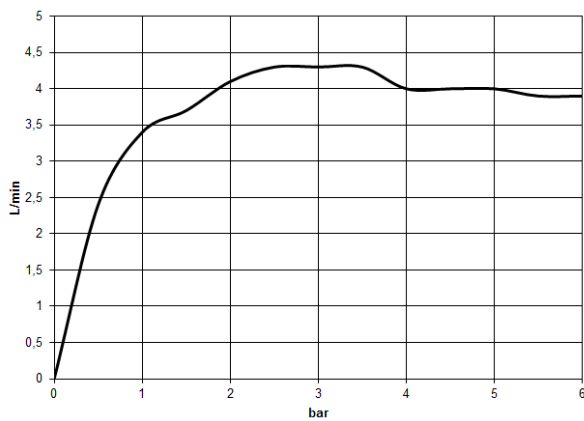

**CL.1 Bec déverseur pour lavabo, montage sur gorge sans garniture
d'écoulement - Dark Chrome**

CL.1

13 717 705

- saillie 200 mm
- bec déverseur fixe
- forme de jet rectangulaire avec 40 jets individuels
- hauteur de robinetterie 343 mm
- hauteur jusqu'au mousseur 329 mm
- diamètre de percement 35 mm
- débit maxi. 4 l/min
- raccord 1/2"
- 2x flexible de pression M 10 x 1 vissé, étanchéité contrôlée
- sans plomb
- Ce produit contribue au respect des exigences des systèmes d'évaluation des bâtiments écologiques, par exemple LEED®, BREEAM®, DGNB

CL.1 Bec déverseur pour lavabo, montage sur gorge sans garniture d'écoulement - Dark Chrome

CL.1

13 717 705
mm [inches]

Diagramme de débit

Certificats

GDV_0400279. IAPMO_N-4976. IAPMO_6397.

CL.1 Bec déverseur pour lavabo, montage sur gorge sans garniture
d'écoulement - Dark Chrome